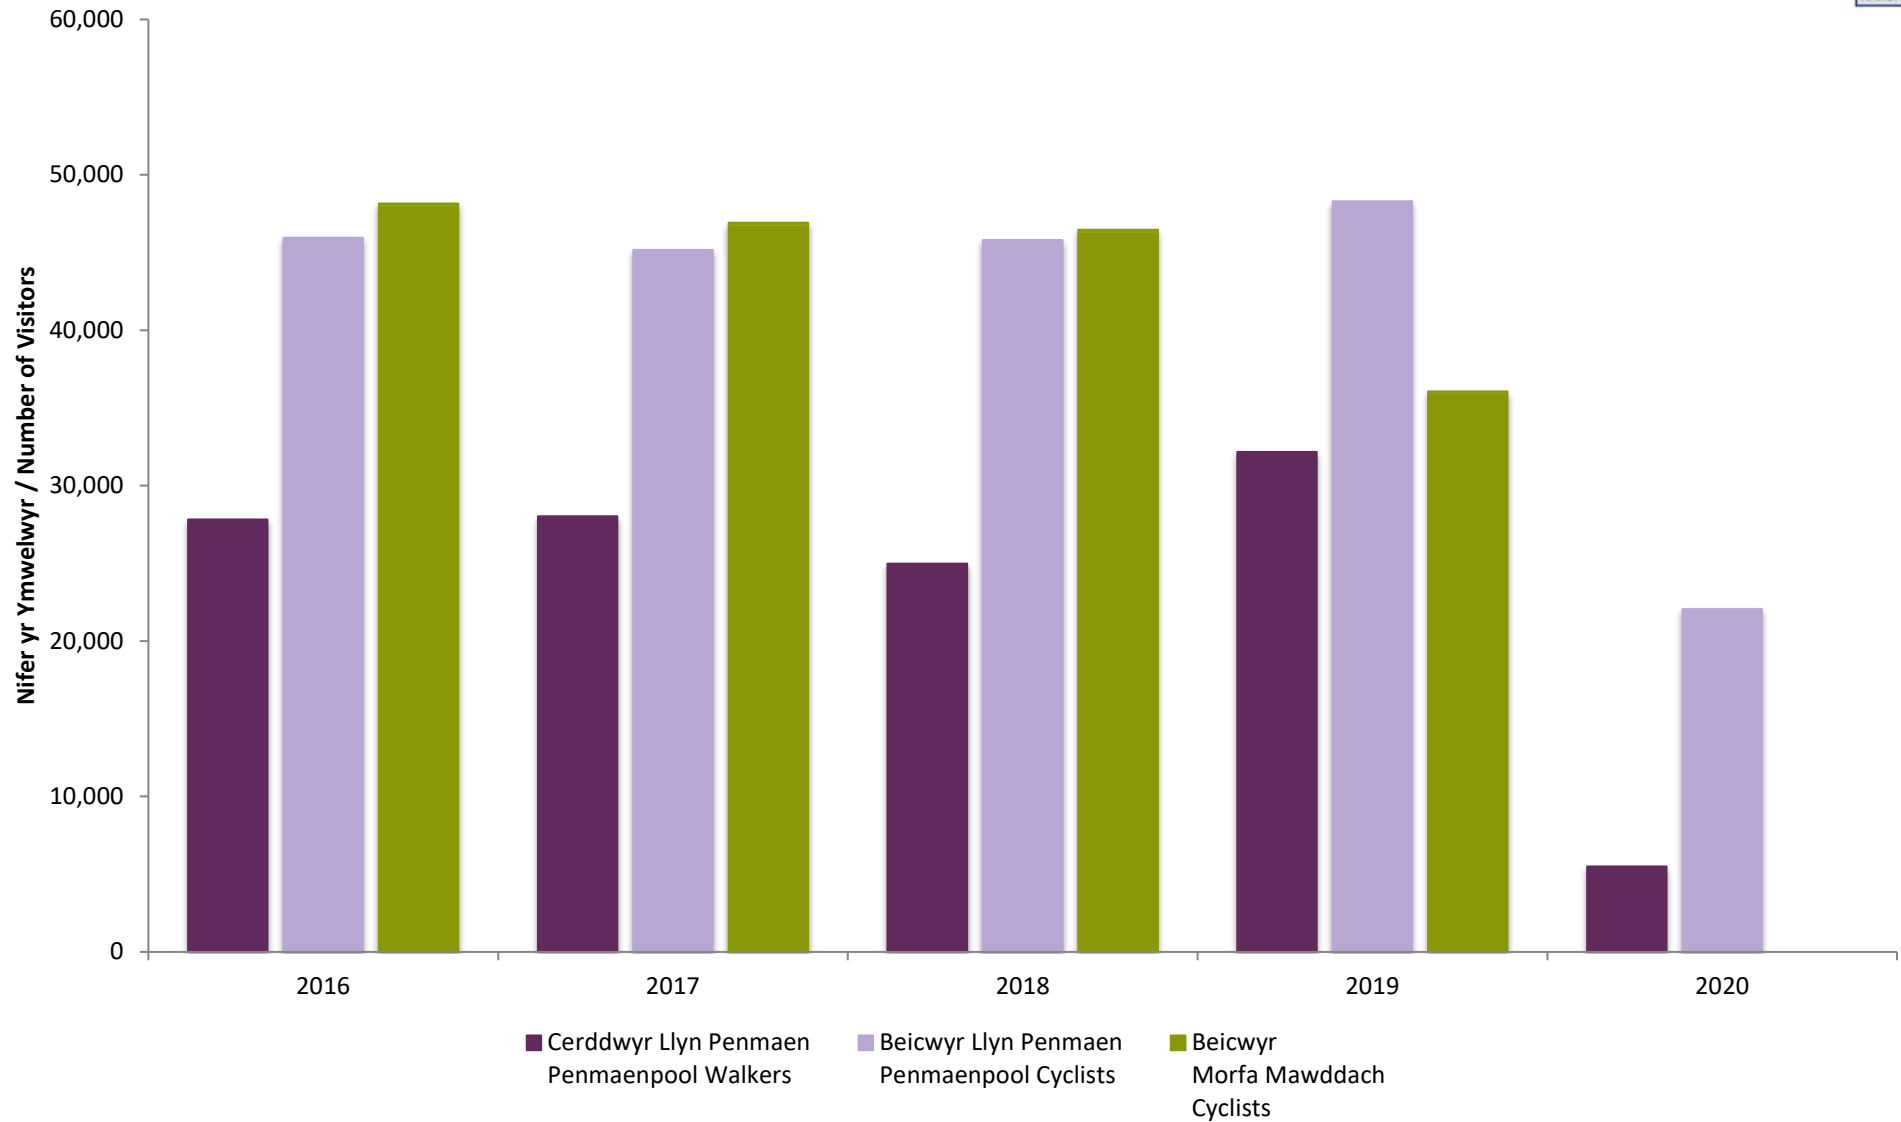

Nodyn: Ffigyrau cyfan o fynd heibio ac ail fynd heibio yw'r niferoedd yma

Note: These numbers are total figures for passing and re-passing

Llwybr Mawddach - Ffigyrau Monitro 2020 - Ffigyrau Cyfan - Cymhariaeth Blynyddol - 2016 i 2020
 Mawddach Trail - Visitor Monitoring 2020 - Total Figures - Yearly Comparison - 2016 to 2020