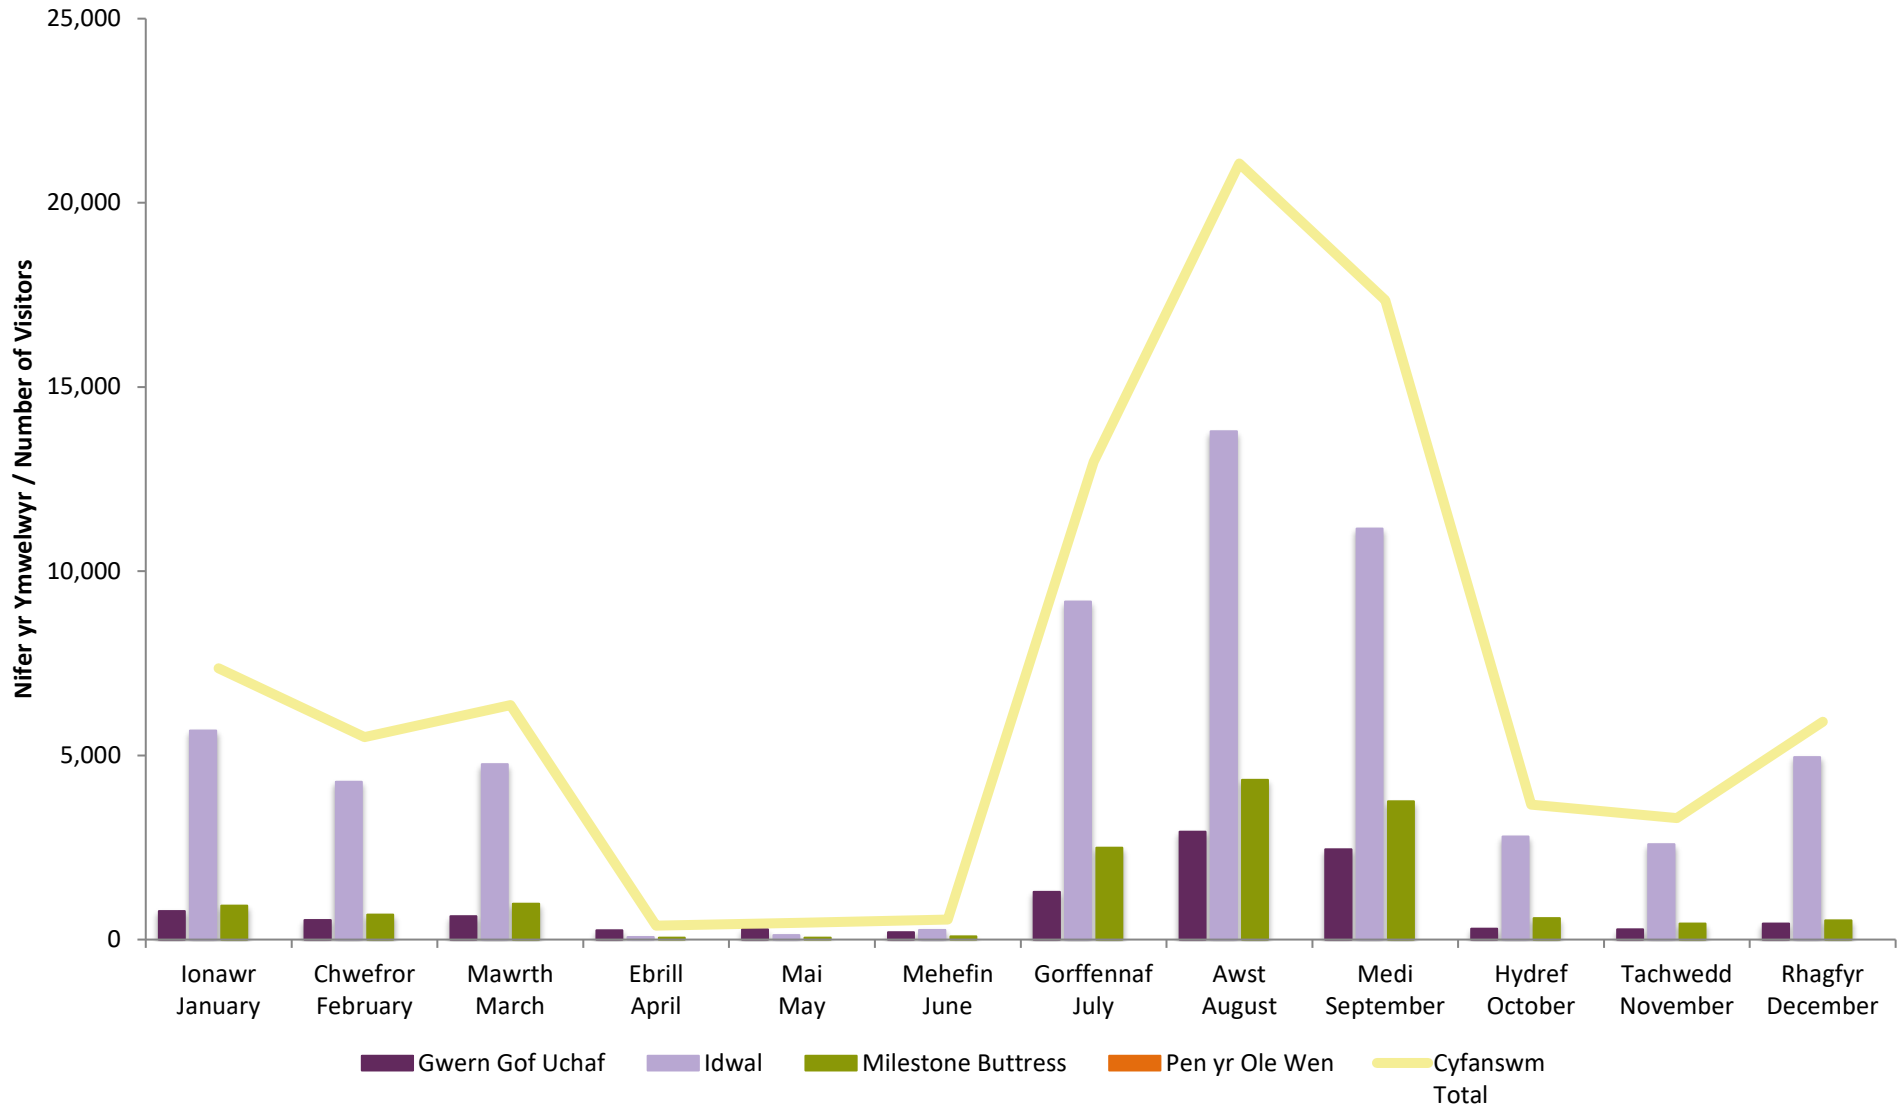

Ogwen ac Idwal - Ffigyrau Monitro 2020 - Ffigyrau Unffordd - Cyfanswm Misol

Ogwen & Idwal - Visitor Monitoring 2020 - One-Way Figures - Monthly Totals

Mis Month	Gwern Gof Uchaf	Idwal	Milestone Buttress	Pen yr Ole Wen	Cyfanswm Total
Ionawr January	772	5,673	918	0	7,362
Chwefror February	534	4,287	676	0	5,497
Mawrth March	633	4,758	971	0	6,361
Ebrill April	252	72	55	0	379
Mai May	281	125	55	0	461
Mehefin June	199	264	84	0	547
Gorffennaf July	1,298	9,173	2,497	0	12,967
Awst August	2,932	13,796	4,336	0	21,063
Medi September	2,449	11,153	3,753	0	17,354
Hydref October	292	2,796	578	0	3,666
Tachwedd November	278	2,590	434	0	3,302
Rhagfyr December	434	4,953	526	0	5,912
Cyfanswm Total	10,350	59,638	14,880	0	84,867

Cyfnod clo Cenedlaethol gyntaf mewn lle oherwydd COVID-19. 23 o Mawrth, gyda cyfyngiadau yn lleihau o Mehefin ymlaen. (Wedi uwcholeuo mewn pink)

I'w nodi hefyd:

Cyfnod i fedru wneud ymarfer corff yn yr awyr agored, gan aros yn yr ardal lleol yn gychwyn 8 o Mai

First national lockdown in place due to COVID-19. 23rd of March, with restrictions easing June onwards. (Highlighted in pink)

To also note:

Period of being allowed to exercise in the outdoors within the local area began 8th of May

Ogwen ac Idwal - Ffigyrau Monitro 2020 - Ffigyrau Unffordd - Cyfanswm Misol
Ogwen & Idwal - Visitor Monitoring 2020 - One-Way Figures - Monthly Totals