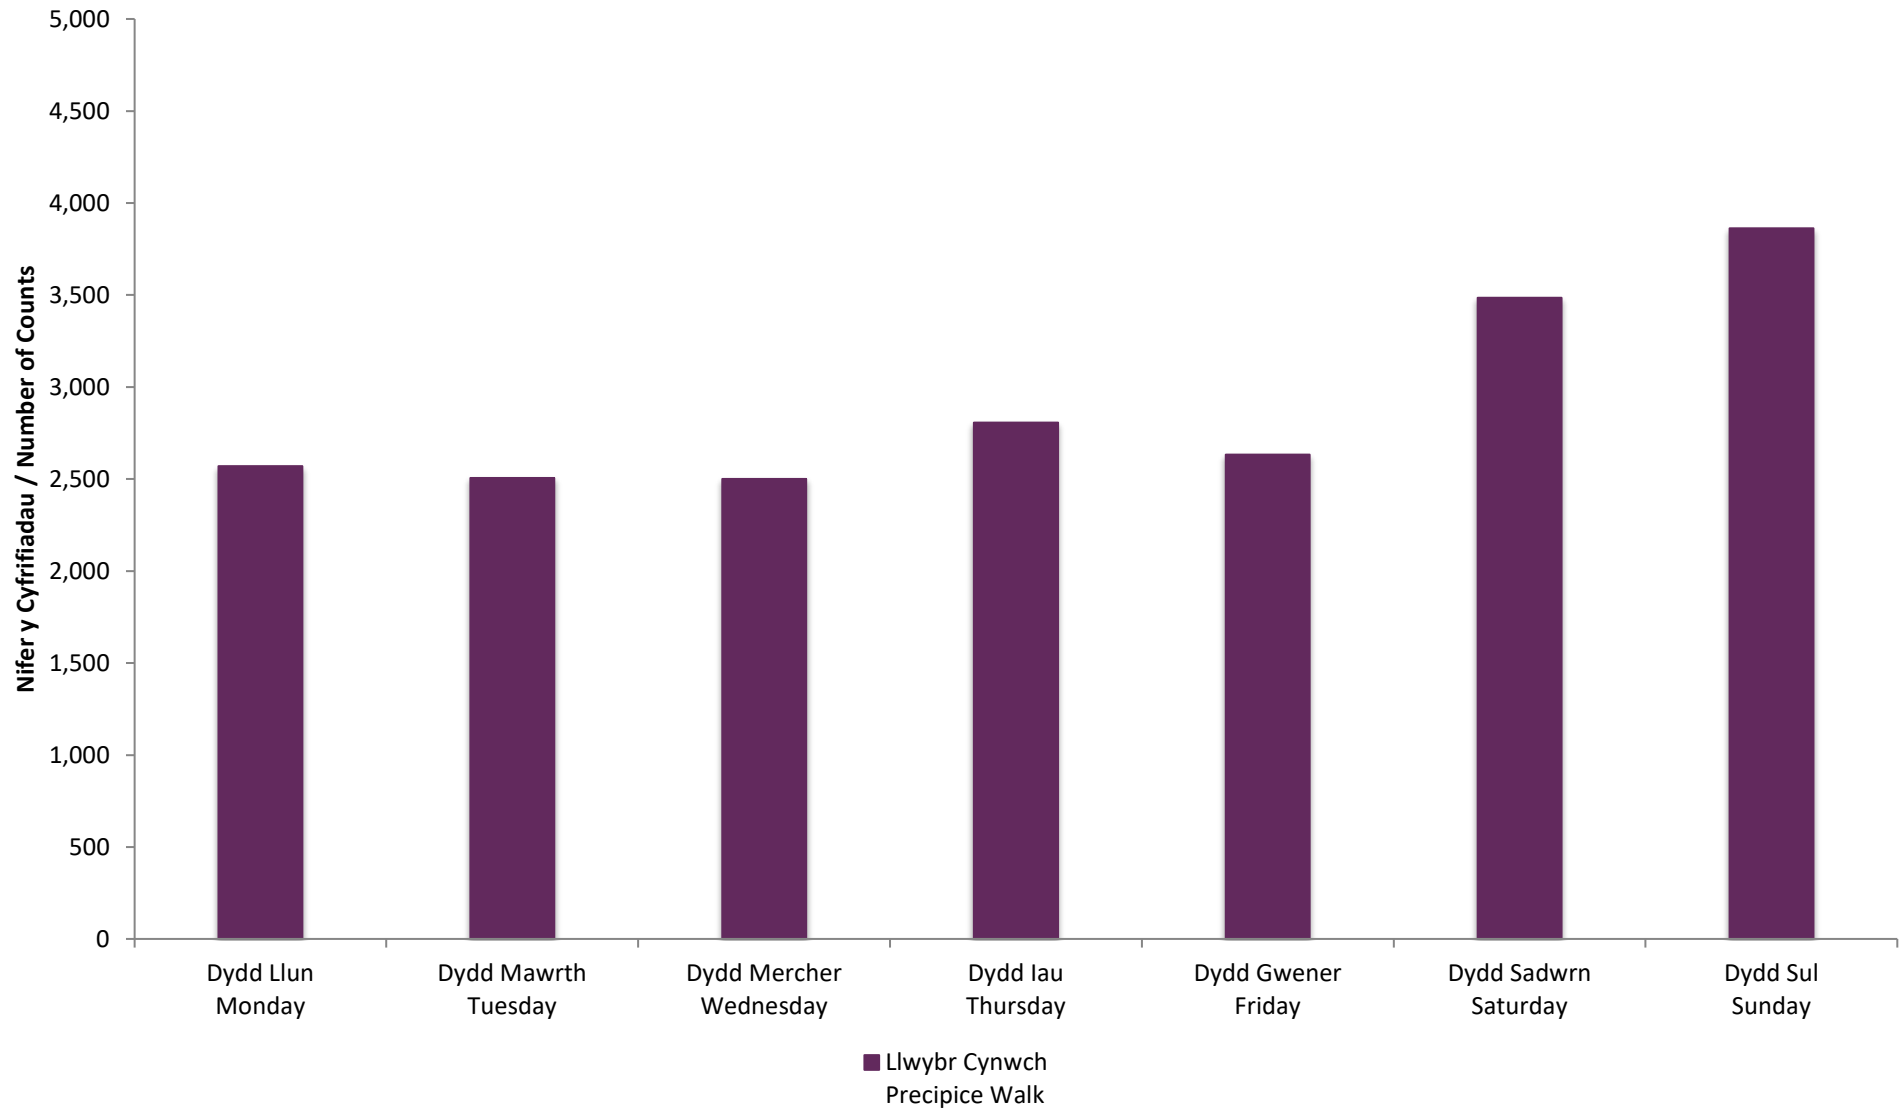

Llwybr Cynwch - Ffigyrau Monitro 2020 - Ffigyrau Cyfan - Cyfanswm Dydd o'r Wythnos
Precipice Walk - Visitor Monitoring 2020 - Total Figures - Day of Week Totals