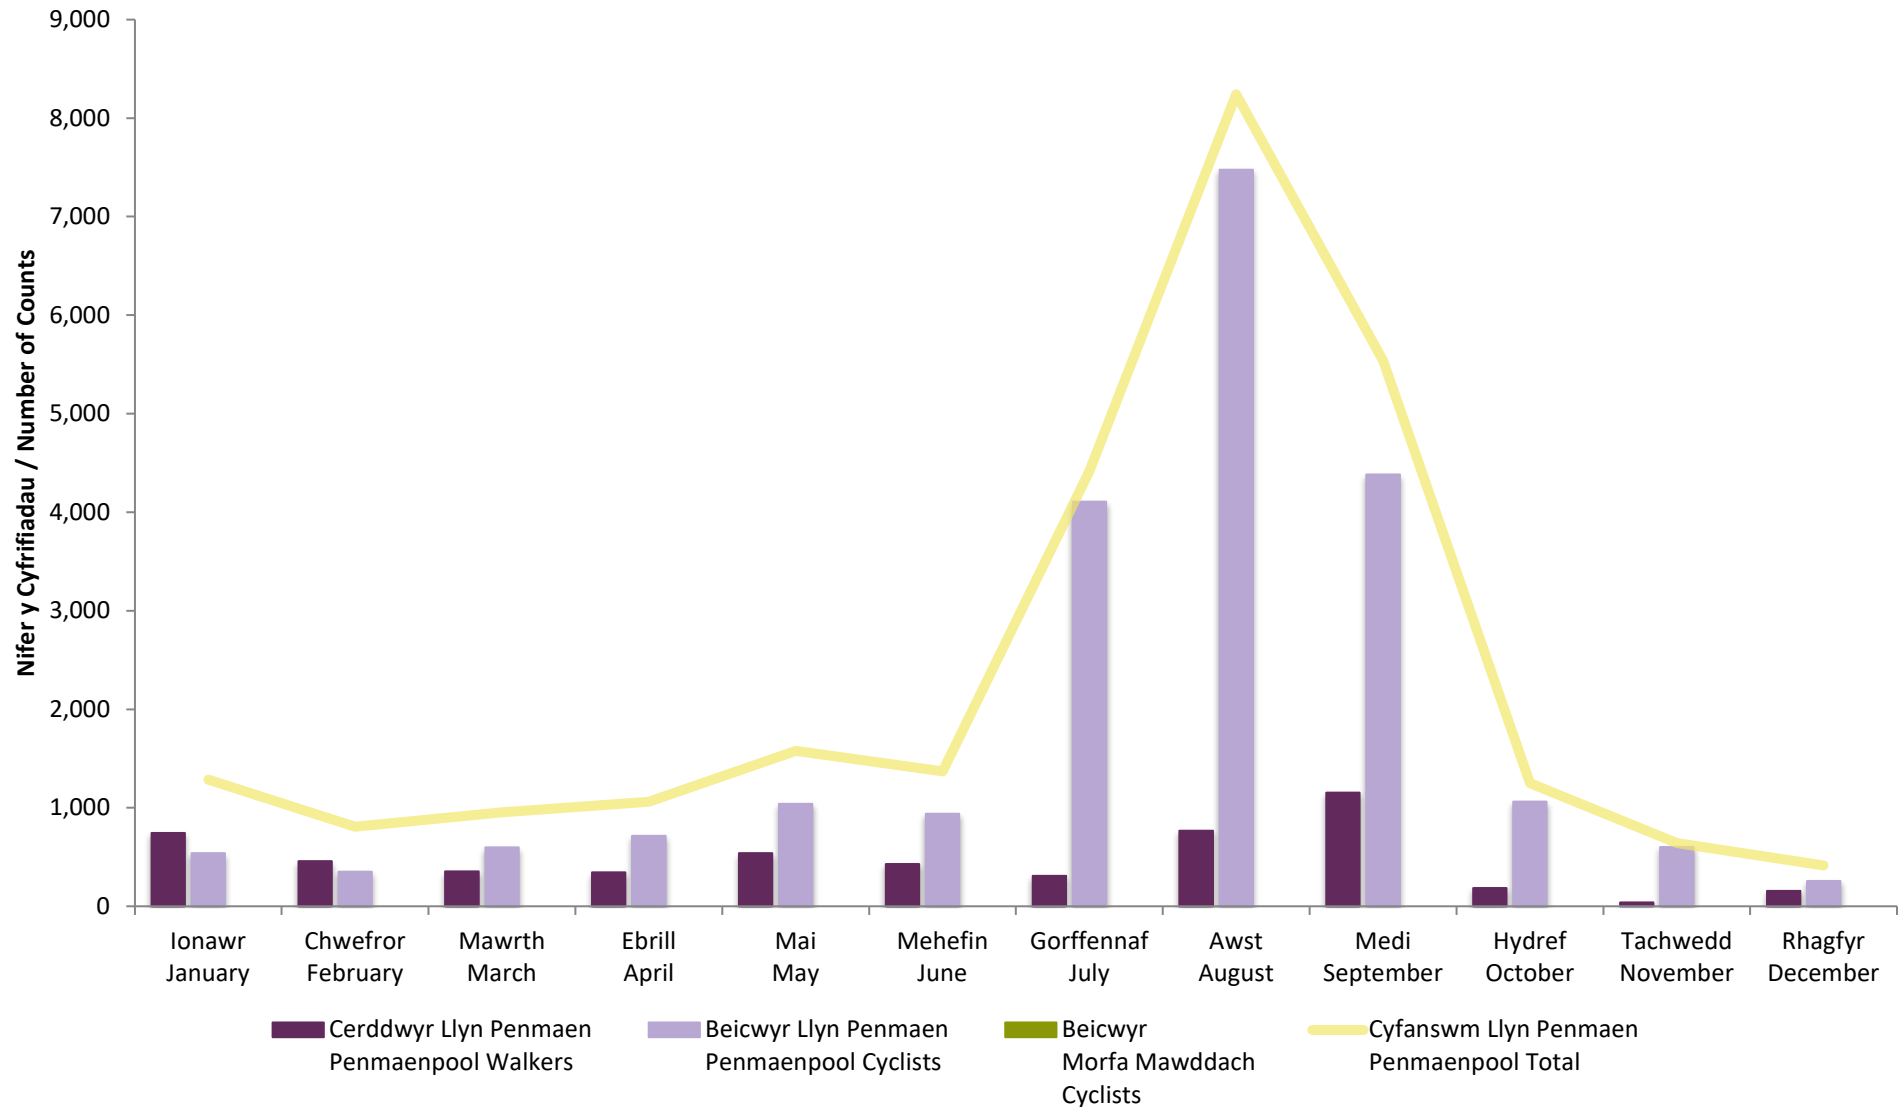

Llwybr Mawddach – Ffigyrau Monitro 2020 – Ffigyrau Cyfan – Cyfanswm Misol Mawddach Trail – Visitor Monitoring 2020 – Total Figures – Monthly Totals

Mis Month	Llyn Penmaen Penmaenpool			Morfa Mawddach
	Cerddwyr Walkers	Beicwyr Cyclists	Cyfanswm Total	Beicwyr Cyclists
Ionawr January	746	540	1,286	N/A
Chwefror February	459	351	809	N/A
Mawrth March	357	597	954	N/A
Ebrill April	344	716	1,060	N/A
Mai May	540	1,039	1,579	N/A
Mehefin June	431	939	1,370	N/A
Gorffennaf July	309	4,106	4,414	N/A
Awst August	767	7,474	8,241	N/A
Medi September	1,156	4,383	5,539	N/A
Hydref October	187	1,062	1,249	N/A
Tachwedd November	40	601	641	N/A
Rhagfyr December	156	259	415	N/A
Cyfanswm Total	5,492	22,067	27,557	N/A

Nodyn: Ffigyrau cyfan o fynd heibio ac ail fynd heibio yw'r niferoedd yma

Note: These numbers are total figures for passing and re-passing

Cyfnod clo Cenedlaethol gyntaf mewn lle oherwydd COVID-19. 23 o Mawrth, gyda cyfyngiadau yn lleihau o Mehefin ymlaen. (Wedi uwchleuo mewn pink)

I'w nodi hefyd:

Cyfnod i fedru wneud ymarfer corff yn yr awyr agored, gan aros yn yr ardal lleol yn gychwyn 8 o Mai

First national lockdown in place due to COVID-19. 23rd of March, with restrictions easing June onwards. (Highlighted in pink)

To also note:

Period of being allowed to exercise in the outdoors within the local area began 8th of May

Llwybr Mawddach - Ffigyrau Monitro 2020 - Ffigyrau Cyfan - Cyfanswm Misol

Mawddach Trail - Visitor Monitoring 2020 - Total Figures - Monthly Totals