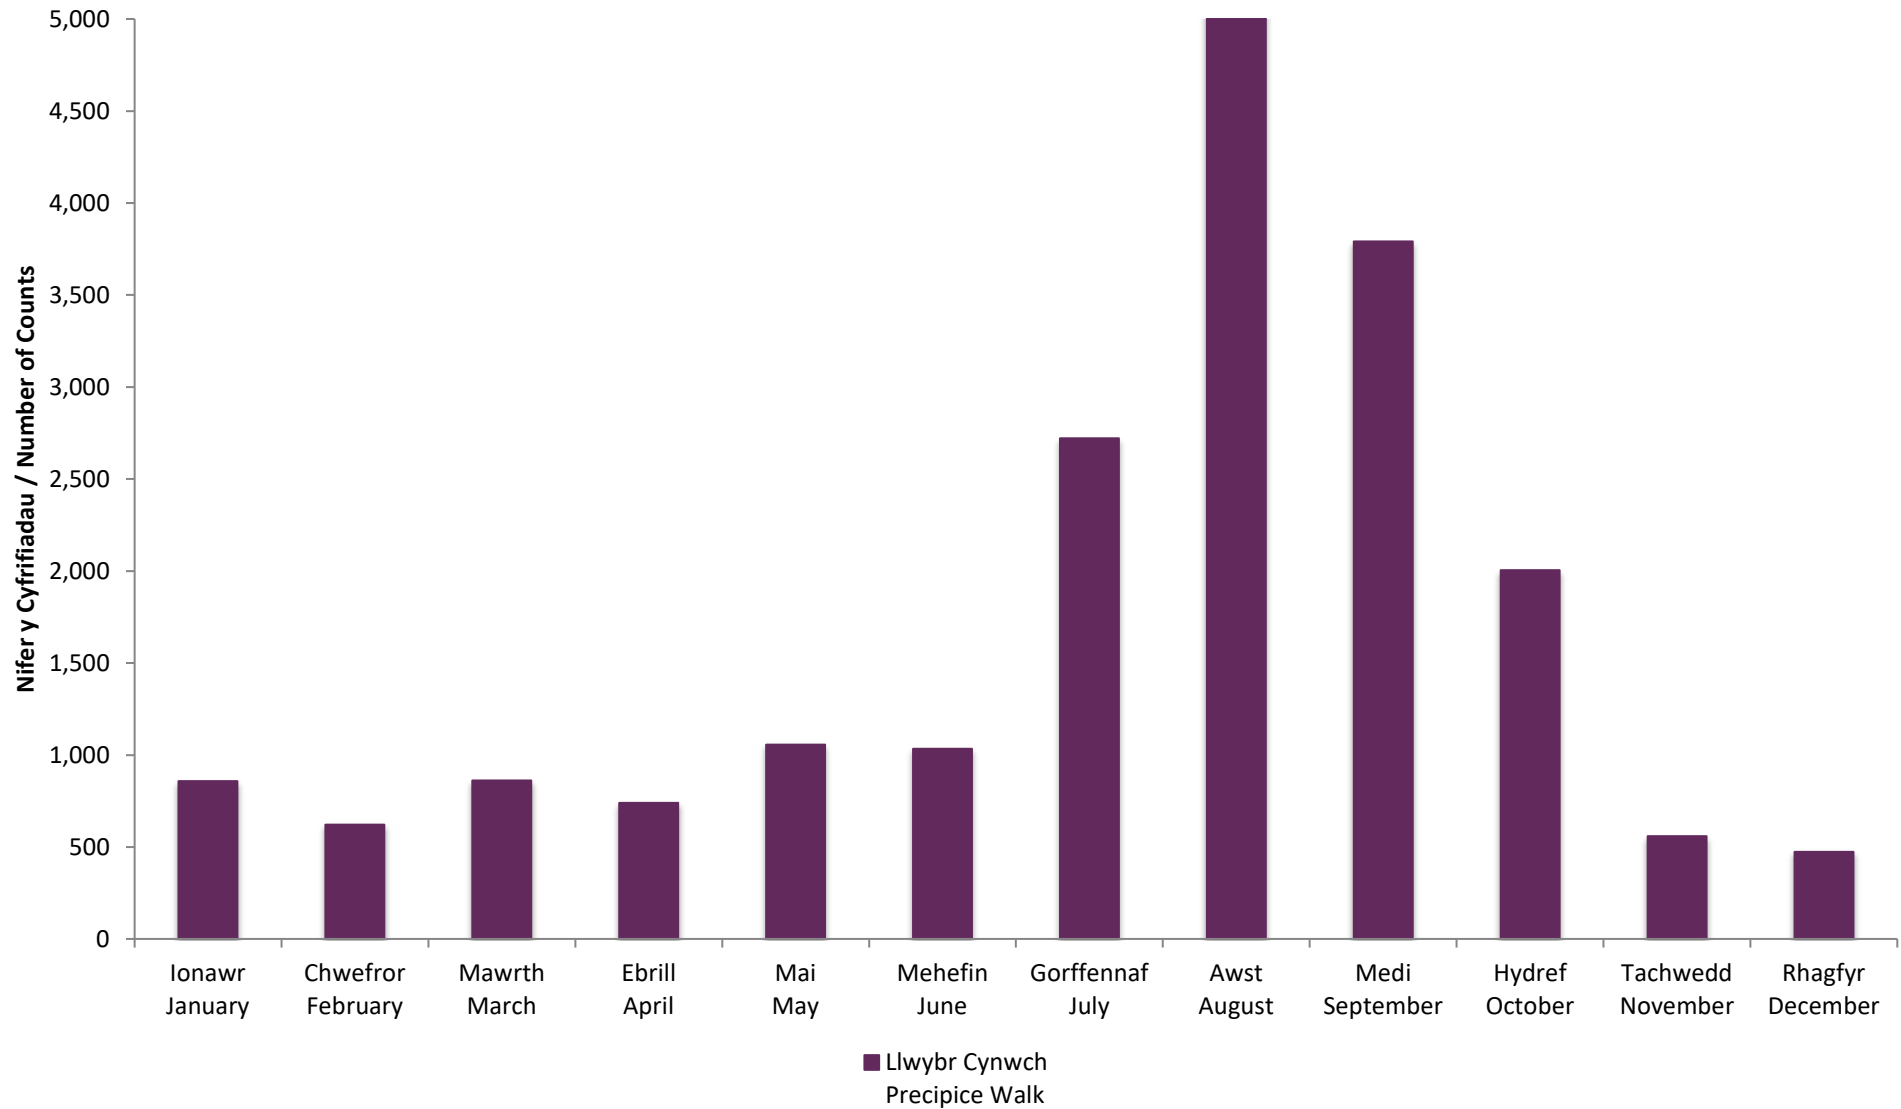

Llwybr Cynwch - Ffigyrau Monitro 2020 - Ffigyrau Cyfan - Cyfanswm Misol
Precipice Walk - Visitor Monitoring 2020 - Total Figures - Monthly Totals