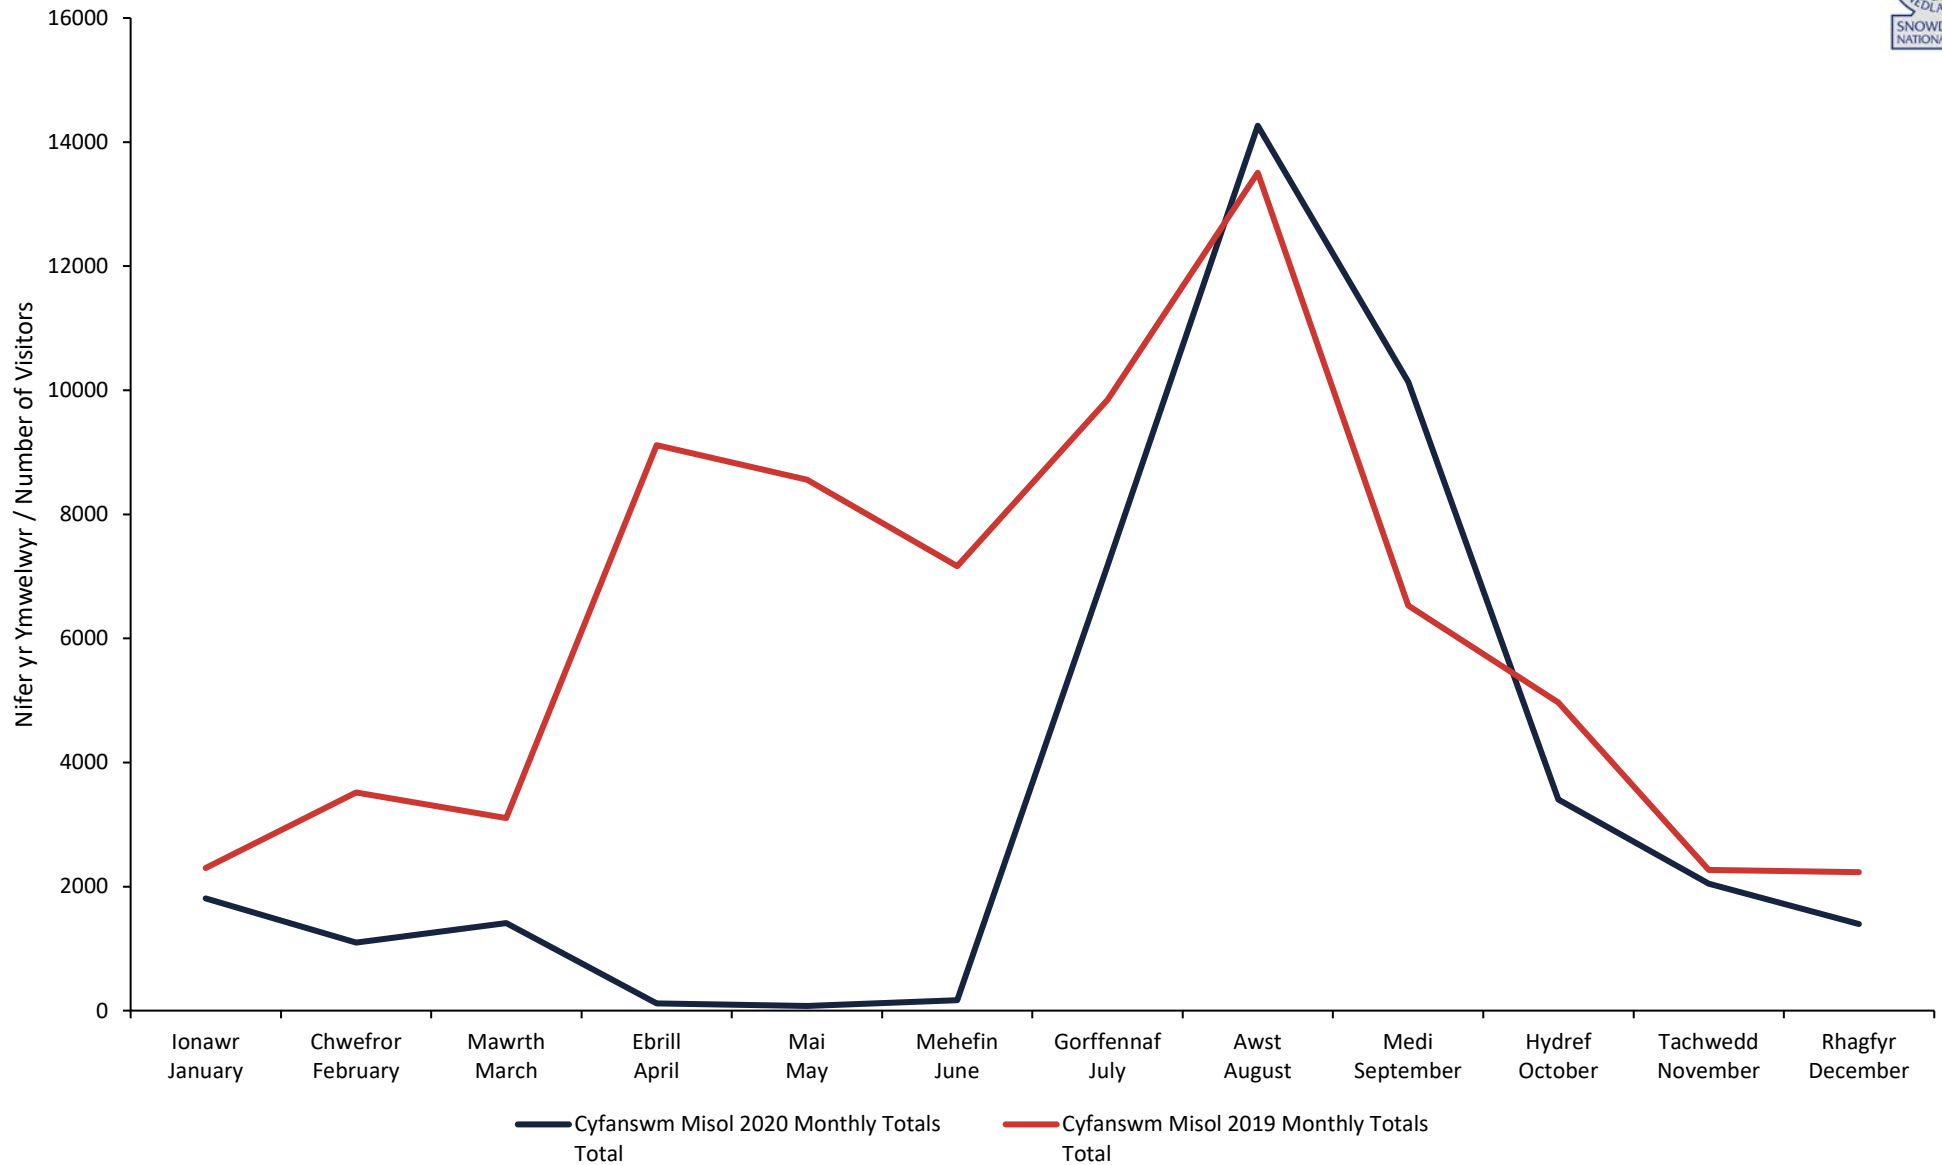

Cader Idris - Ffigyrau Monitro 2020/2019 - Ffigyrau Unffordd - Cymhariaeth Cyfanswm Misol
Cader Idris - Visitor Monitoring 2020/2019 - One Way Figures - Monthly Totals Comparison