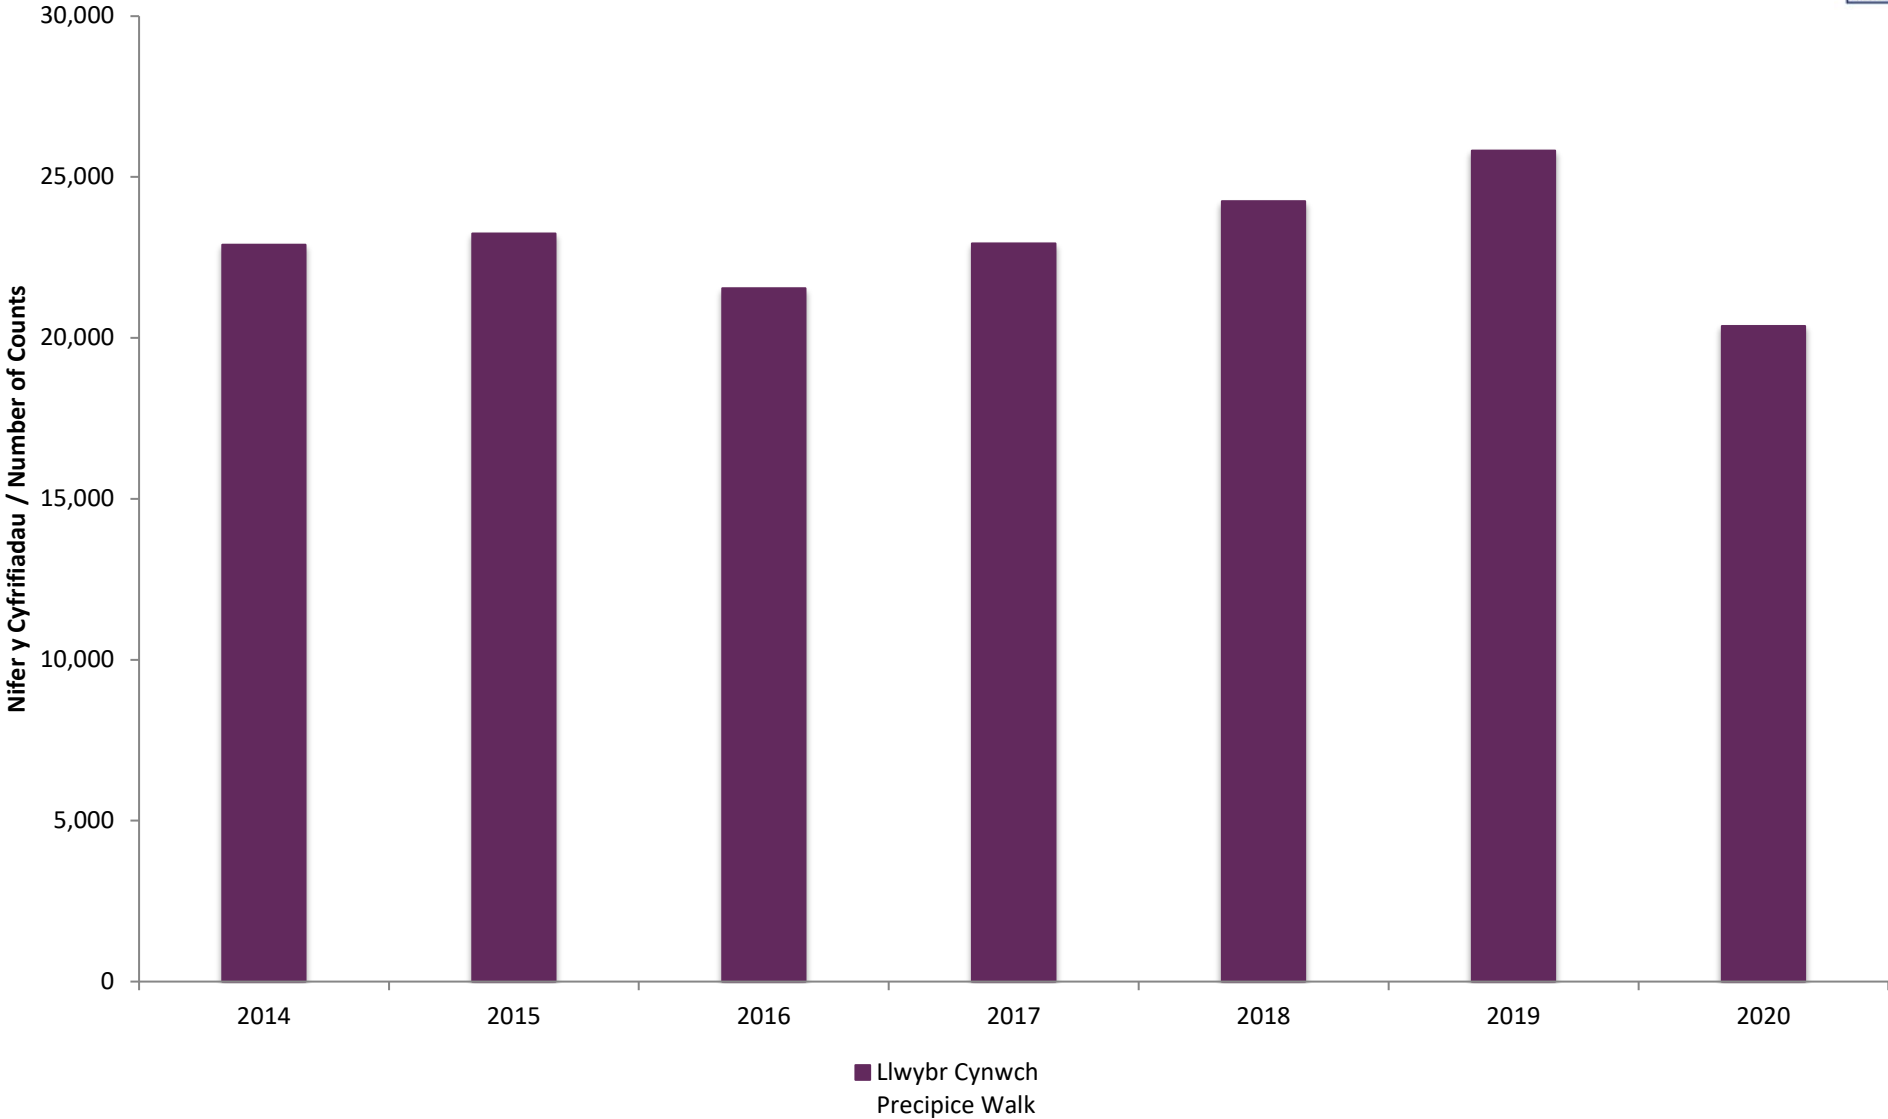

Llwybr Cynwch - Ffigyrau Monitro 2020 - Ffigyrau Cyfan - Cymhariaeth Blynnyddol - 2014 i 2020
Precipice Walk - Visitor Monitoring 2020 - Total Figures - Yearly Comparison - 2014 to 2020