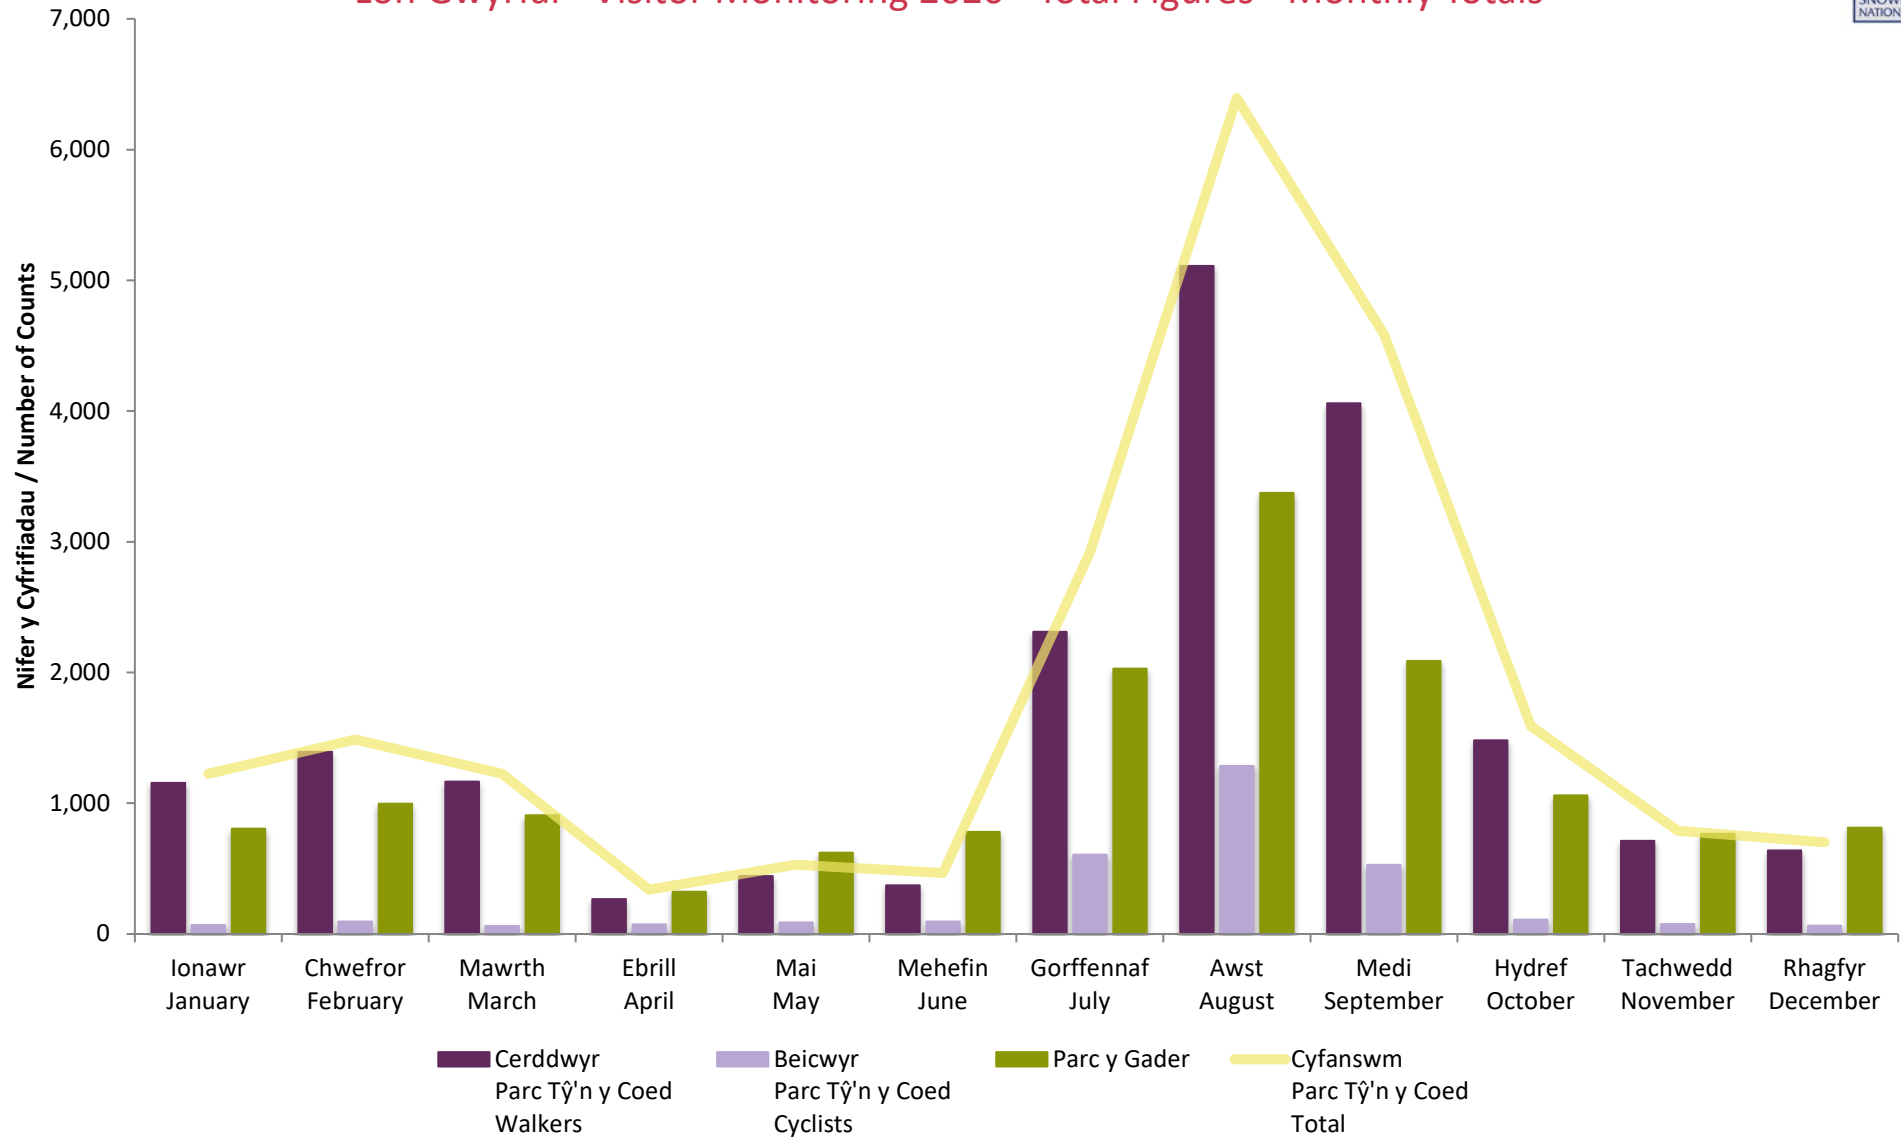

Lôn Gwyrfai - Ffigyrau Monitro 2020 - Ffigyrau Cyfan - Cyfanswm Misol

Lôn Gwyrfai - Visitor Monitoring 2020 - Total Figures - Monthly Totals