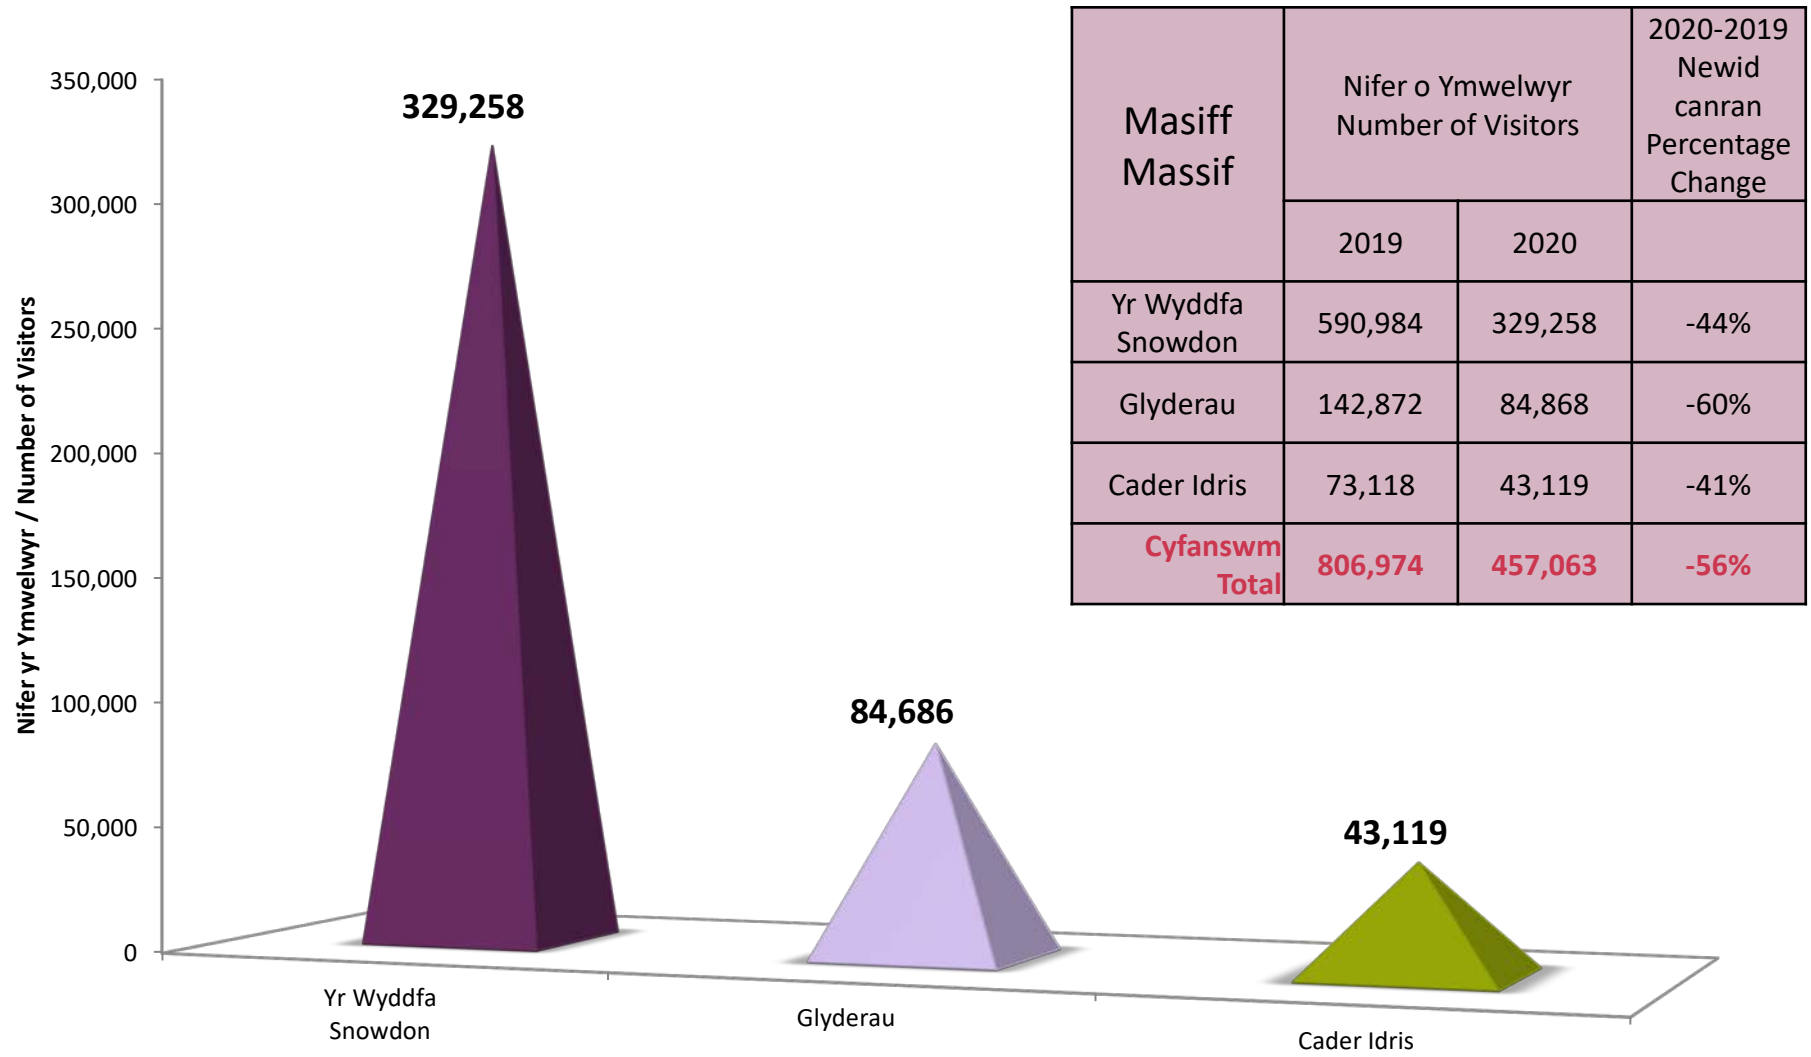

Monitro Ymwelwyr Parc Cenedlaethol Eryri 2020 - Cymhariaeth Masiff - Siart Colofn
Snowdonia National Park Visitor Monitoring 2020 - Massif Comparison - Column Chart