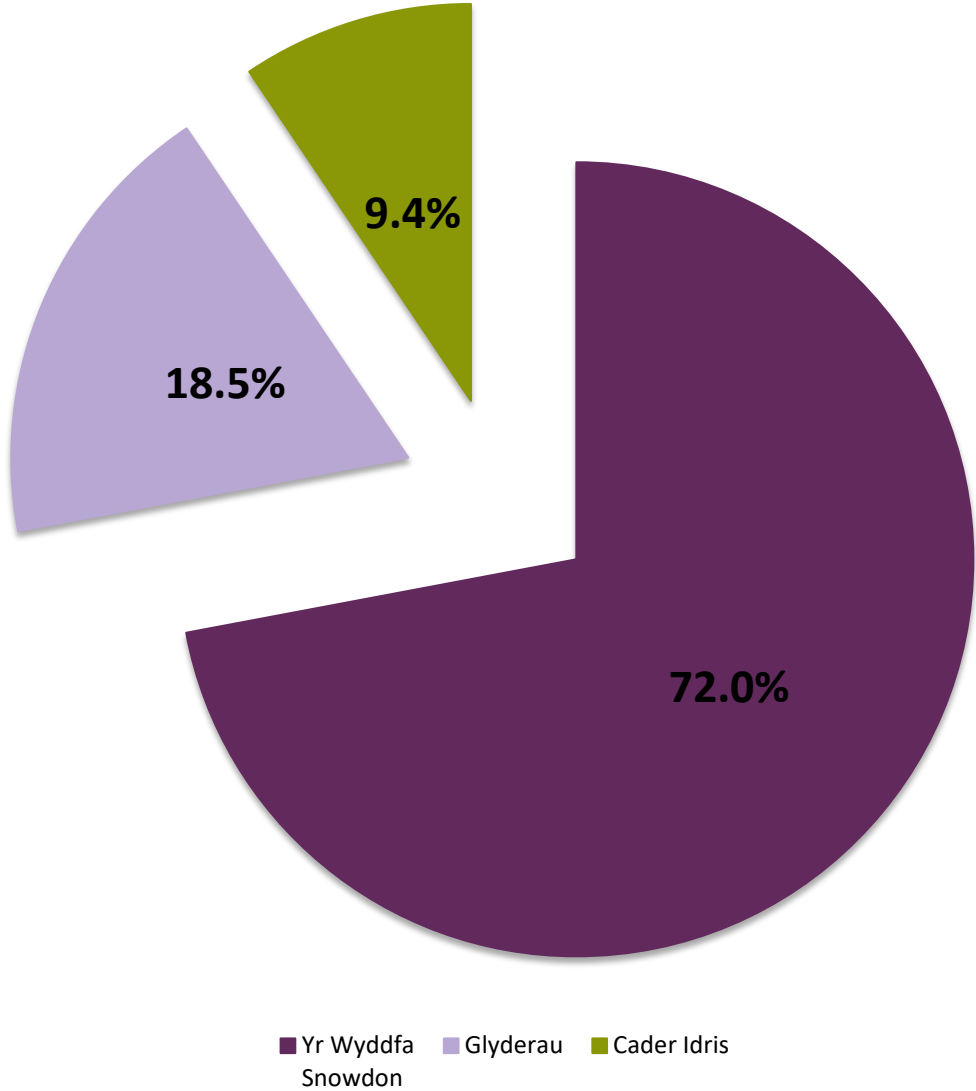

Monitro Ymwelwyr Parc Cenedlaethol Eryri 2020 - Cymhariaeth Masiff - Siart Cylch
Snowdonia National Park Visitor Monitoring 2020 - Massif Comparison - Pie Chart