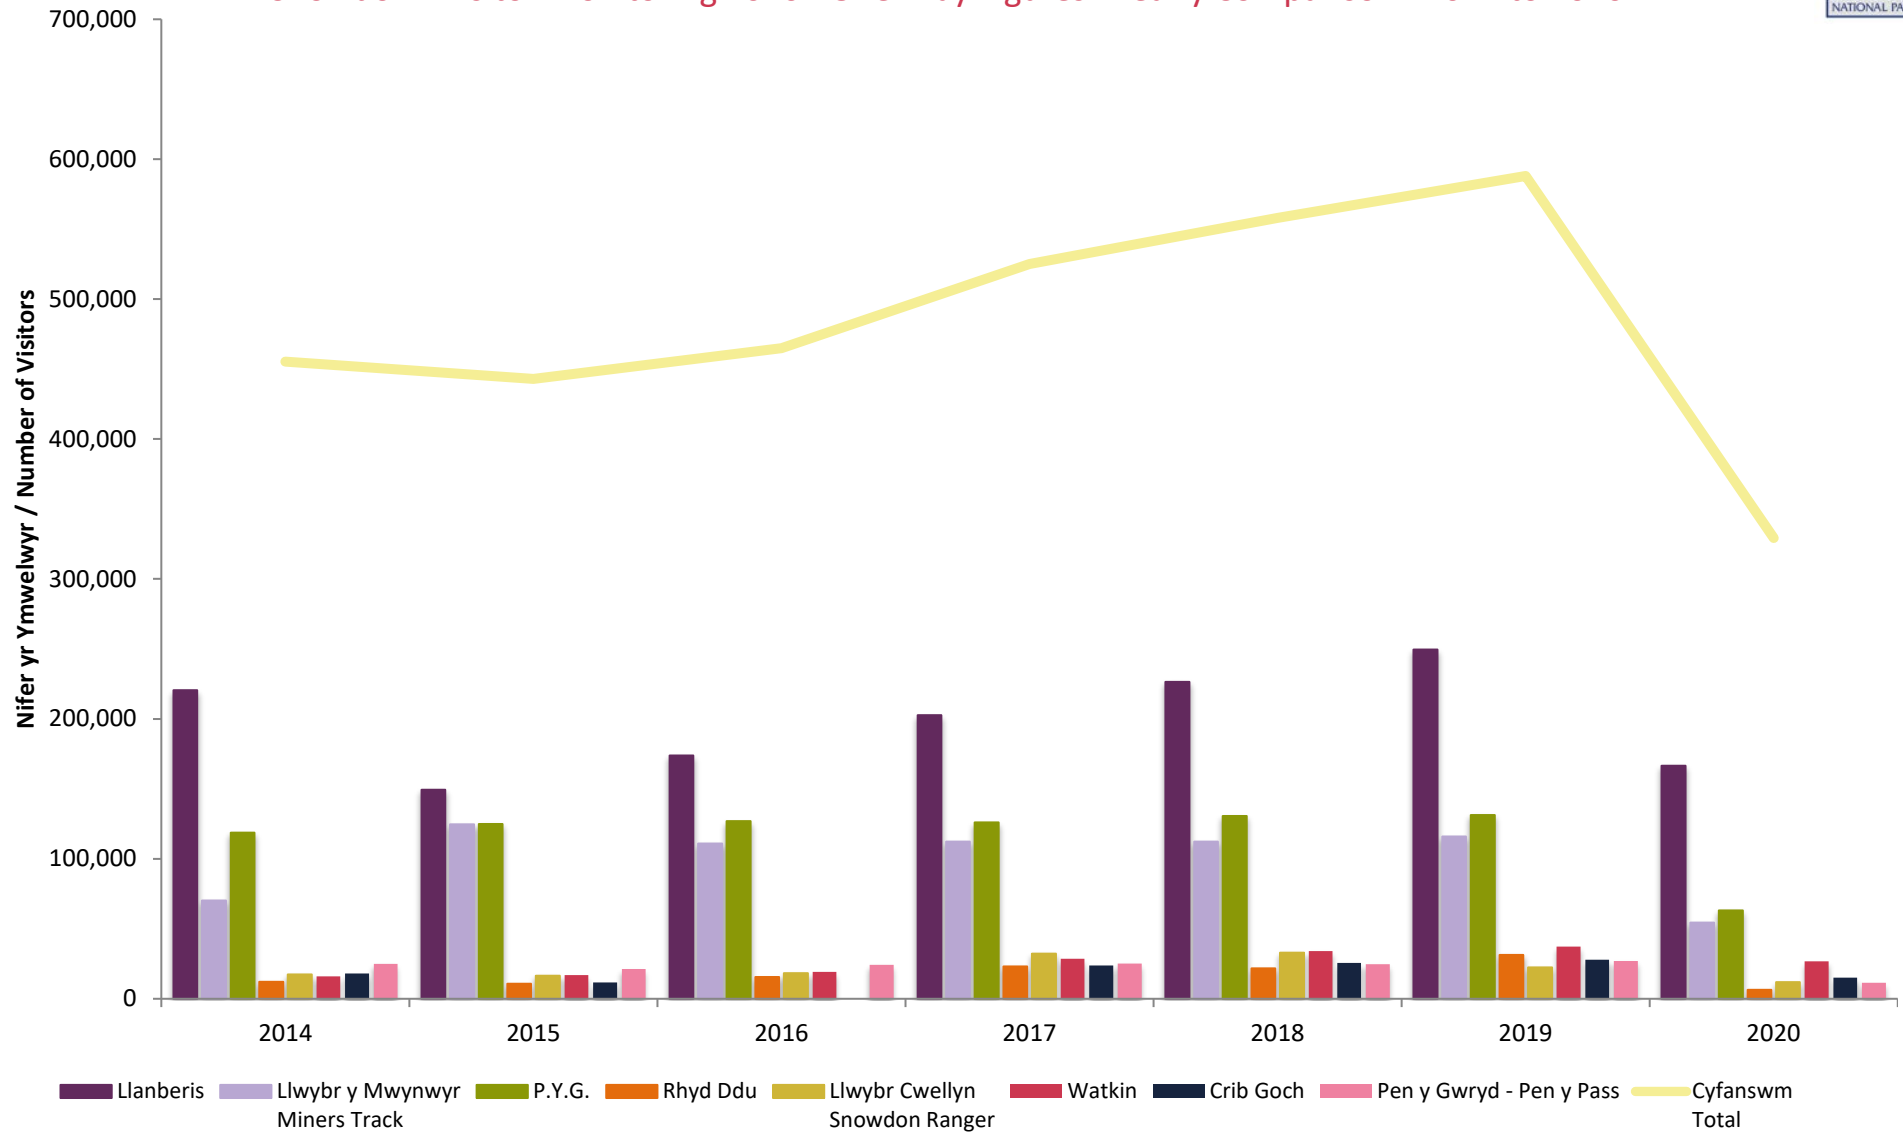

** Cyfanswm yn eithrio data llwybrau Crib Goch, Pen y Gwryd a Chwm Dyli i Ben y Pass i osgoi cyfri dwbl

Total excludes Crib Goch, Pen y Gwryd and Cwm Dyli to Pen y Pass path data to avoid double counting

*** Ffigyrau cyfan o fynd heibio ac ail fynd heibio yw'r niferoedd yma

These numbers are total figures for passing and re-passing

Yr Wyddfa - Ffigyrau Monitro 2020 - Ffigyrau Unffordd - Cymhariaeth Blynnyddol - 2014 i 2020
 Snowdon - Visitor Monitoring 2020 - One-Way Figures - Yearly Comparison - 2014 to 2020