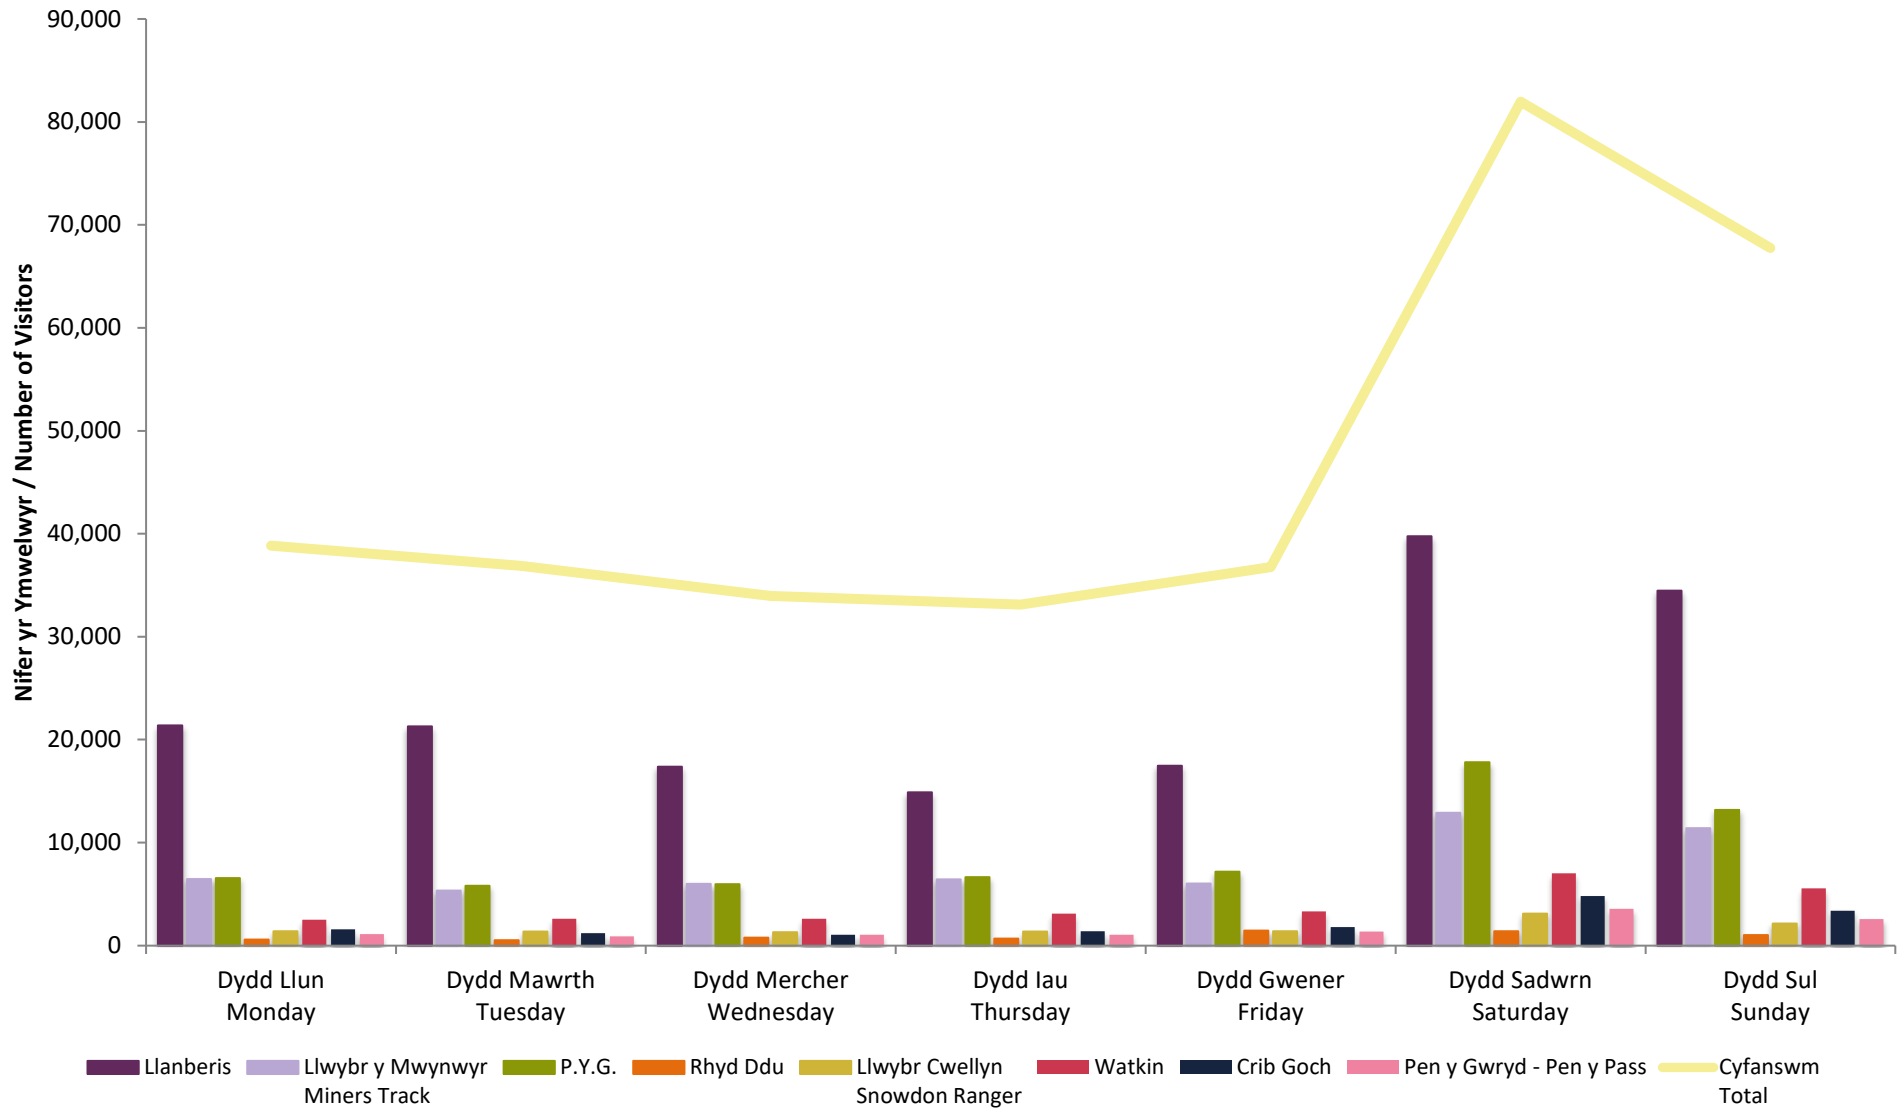

Yr Wyddfa - Ffigyrau Monitro 2020 - Ffigyrau Unffordd - Cyfanswm Dydd o'r Wythnos

Snowdon - Visitor Monitoring 2020 - One-Way Figures - Day of Week Totals